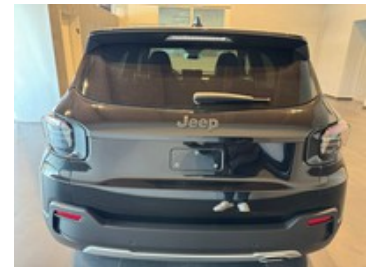

# Jeep Avenger

1.2 turbo e-hybrid mhev black edition fwd 110cv edct6

**25.300 €**

~~30.450 €~~

## Caratteristiche

Tipologia	Nuovo	Carrozzeria	Suv
Cilindrata	1199	Potenza	81 kW (110 cv)
Cambio	Automatico	Porte	5
Colore esterno	Solid Black	Colore interni	Selleria in tessuto premium e vinile con dettagli grigi
Neopatentati	Sì	Classe emissioni	Euro 6e-bis
Consumo_combinato	4.8 l/100km		

## Optionals di serie

---

- Abbaglianti automatici
- Adaptive cruise control
- Apple carplay / android auto wireless
- Bracciolo anteriore
- Calotte specchi nere lucide
- Camera posteriore a 180° con vista dall'alto tipo drone
- Cerchi in lega da 17" total black con pneumatici 215/60
- Climatizzatore automatico
- Console total black
- Dettagli interni total black
- Fari riflettori full led
- Fendinebbia led
- Frenata di emergenza per riconoscimento pedoni e ciclisti
- Hill descent control
- Logo avenger total black
- Logo jeep total black
- Maniglie porte in tinta carrozzeria
- Piano di carico regolabile in altezza
- Plancia e interni silver
- Quadro strumenti digitale da 10,25" a colori
- Radio uconnect touchscreen da 10,25" dab
- Rilevatore di stanchezza del conducente
- Sedile conducente regolabile manualmente a 6 vie
- Sedile passeggero regolabile manualmente a 4 vie
- Sedili posteriori ribaltabili 60/40
- Selec-terrain con 6 modalità di guida
- Selleria in tessuto premium e vinile black / grey e
- Sensori di parcheggio posteriori
- Sensori pioggia e crepuscolare
- Sistema audio a 6 altoparlanti
- Sistema di mantenimento della carreggiata
- Sistema keyless start
- Skid plate silver
- Specchietti esterni riscaldabili e regolabili elettricamente
- Specchietto retrovisore interno elettrocromico
- Uconnect box con uconnect services
- Vetri oscurati
- Volante in ecopelle