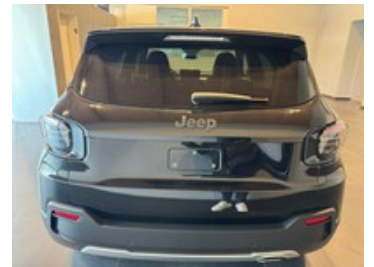

# Jeep Avenger

1.2 turbo e-hybrid mhev black edition fwd 110cv edct6

**25.300 €**

~~30.450 €~~

## Caratteristiche

Tipologia	Nuovo	Carrozzeria	Suv
Cilindrata	1199	Potenza	81 kW (110 cv)
Cambio	Automatico	Porte	5
Colore esterno	Solid Black	Colore interni	Selleria in tessuto premium e vinile con dettagli grigi
Neopatentati	Sì	Classe emissioni	Euro 6e-bis
Consumo_combinato	4.8 l/100km		

## Optionals di serie

---

- Abbaglianti automatici
- Adaptive cruise control
- Apple carplay / android auto wireless
- Bracciolo anteriore
- Calotte specchi nere lucide
- Camera posteriore a 180° con vista dall'alto tipo drone
- Cerchi in lega da 17" total black con pneumatici 215/60
- Climatizzatore automatico
- Console total black
- Dettagli interni total black
- Fari riflettori full led
- Fendinebbia led
- Frenata di emergenza per riconoscimento pedoni e ciclisti
- Hill descent control
- Logo avenger total black
- Logo jeep total black
- Maniglie porte in tinta carrozzeria
- Piano di carico regolabile in altezza
- Plancia e interni silver
- Quadro strumenti digitale da 10,25" a colori
- Radio uconnect touchscreen da 10,25" dab
- Rilevatore di stanchezza del conducente
- Sedile conducente regolabile manualmente a 6 vie
- Sedile passeggero regolabile manualmente a 4 vie
- Sedili posteriori ribaltabili 60/40
- Selec-terrain con 6 modalità di guida
- Selleria in tessuto premium e vinile black / grey e
- Sensori di parcheggio posteriori
- Sensori pioggia e crepuscolare
- Sistema audio a 6 altoparlanti
- Sistema di mantenimento della carreggiata
- Sistema keyless start
- Skid plate silver
- Specchietti esterni riscaldabili e regolabili elettricamente
- Specchietto retrovisore interno elettrocromico
- Uconnect box con uconnect services
- Vetri oscurati
- Volante in ecopelle