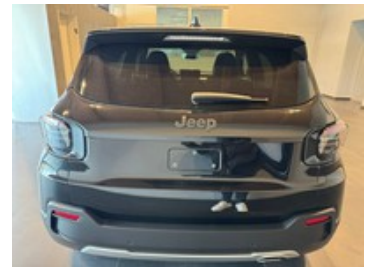

# Jeep Avenger

1.2 turbo e-hybrid mhev black edition fwd 110cv edct6

**25.300 €**

~~30.450 €~~

## Caratteristiche

|                   |             |                  |   |
|-------------------|-------------|------------------|---|
| Tipologia         | Nuovo       | Carrozzeria      | Suv   |
| Cilindrata        | 1199        | Potenza          | 81 kW (110 cv)  |
| Cambio            | Automatico  | Porte            | 5   |
| Colore esterno    | Solid Black | Colore interni   | Selleria in tessuto premium e vinile con dettagli grigi |
| Neopatentati      | Sì          | Classe emissioni | Euro 6e-bis   |
| Consumo_combinato | 4.8 l/100km |                  |   |