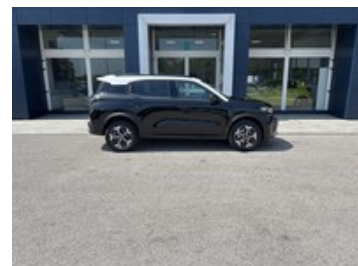

Citroen C3 Aircross

1.2 hybrid max 145cv edcs6

26.470 €

~~30.927 €~~

Caratteristiche

Tipologia	Nuovo
Alimentazione	Ibrida
Potenza	107 kW (145 cv)
Porte	5
Colore interni	Metropolitan Grey
Classe emissioni	Euro 6e-bis
Emissioni CO2 g/km ciclo di prova combinato valido ai fini dell'eventuale tassazione	124 g/km

Carrozzeria	Suv
Cilindrata	1199
Cambio	Automatico
Colore esterno	Pearl Black - Metallizzato
Neopatentati	Sì
Consumo_combinato	5.6 l/100km

Optionals extra serie

- Predisposizione ruota di scorta

Optionals di serie