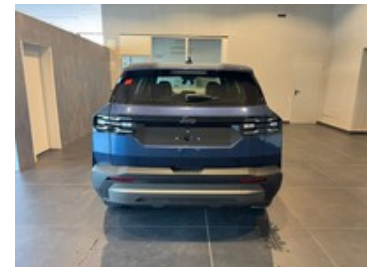

Jeep Compass

Nuova Compass E-Hybrid Altitude 1.2 145cv Ehybrid Fwd Edct6

31.600 €

~~42.200 €~~

Caratteristiche

Tipologia	Nuovo	Alimentazione	Ibrida Benzina
Cambio	Automatico	Colore esterno	401
Colore interni	047	Neopatentati	Sì
Emissioni CO2 g/km	0 (g/km)		

Optionals di serie

- Omm
- Kqx
- Pacific
- Sensori di parcheggio anteriori e posteriori + retrocamera

Auto nuova da immatricolare.

Offerta valida con finanziamento Stellantis Financial Services, ritiro permuta Jeep e immatricolazione entro il mese corrente, escluse spese, kit di preparazione, IPT e contributo ambientale PFU.