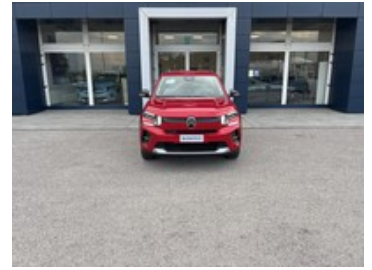

Citroen C3

1.2 puretech turbo max 100cv s&s

18.970 €

~~22.700 €~~

Caratteristiche

Tipologia	Nuovo	Carrozzeria	Suv
Alimentazione	Benzina	Cilindrata	1199
Potenza	74 kW (100 cv)	Cambio	Manuale
Porte	5	Colore esterno	Rosso Elixir - Laccato
Colore interni	Tessuto nero / Tessuto City / TEP Grigio - METROPO	Neopatentati	Sì
Consumo_combinato	5.431 l/100km	Classe emissioni	Euro 6e-bis
		Emissioni CO2 g/km ciclo di prova combinato valido ai fini dell'eventuale tassazione	122.63 g/km