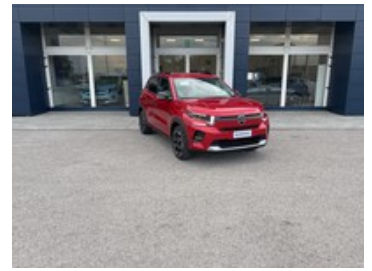

Citroen C3

1.2 puretech turbo max 100cv s&s

18.970 €

~~22.700 €~~

Caratteristiche

Tipologia	Nuovo	Carrozzeria	Suv
Alimentazione	Benzina	Cilindrata	1199
Potenza	74 kW (100 cv)	Cambio	Manuale
Porte	5	Colore esterno	Rosso Elixir - Laccato
Colore interni	Tessuto nero / Tessuto City / TEP Grigio - METROPO	Neopatentati	Sì
Consumo_combinato	5.431 l/100km	Classe emissioni	Euro 6e-bis
		Emissioni CO2 g/km ciclo di prova combinato valido ai fini dell'eventuale tassazione	122.63 g/km