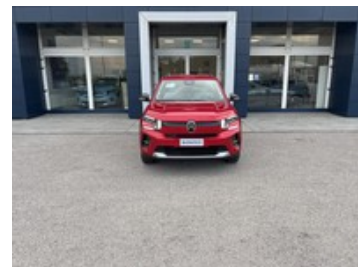

## Caratteristiche

Tipologia	Nuovo	Carrozzeria	Suv
Alimentazione	Benzina	Cilindrata	1199
Potenza	74 kW (100 cv)	Cambio	Manuale
Porte	5	Colore esterno	Rosso Elixir - Laccato
Colore interni	Tessuto nero / Tessuto City / TEP Grigio - METROPO	Neopatentati	Sì
Consumo_combinato	5.431 l/100km	Classe emissioni	Euro 6e-bis
		Emissioni CO2 g/km ciclo di prova combinato valido ai fini dell'eventuale tassazione	122.63 g/km