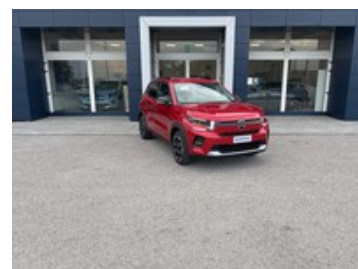

## Caratteristiche

Tipologia	Nuovo	Carrozzeria	Suv
Alimentazione	Benzina	Cilindrata	1199
Potenza	74 kW (100 cv)	Cambio	Manuale
Porte	5	Colore esterno	Rosso Elixir - Laccato
Colore interni	Tessuto nero / Tessuto City / TEP Grigio - METROPO	Neopatentati	Sì
Consumo_combinato	5.431 l/100km	Classe emissioni	Euro 6e-bis
		Emissioni CO2 g/km ciclo di prova combinato valido ai fini dell'eventuale tassazione	122.63 g/km