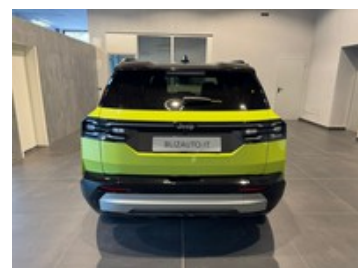

Jeep Compass

1.2 turbo e-hybrid mhev first edition fwd 145cv edct6

40.500 €

~~47.950 €~~

Caratteristiche

Tipologia	Nuovo
Cilindrata	1199
Cambio	Sequenziale
Colore esterno	016
Neopatentati	Sì
Consumo_combinato	5.6 l/100km

Carrozzeria	Suv
Potenza	106 kW (145 cv)
Porte	5
Colore interni	012
Classe emissioni	Euro 6e-bis

Optionals extra serie

- Adas pack
- Convenience pack
- Hawaii con tetto nero
- Kit fix & go
- Tetto panoramico a doppio pannello

Optionals di serie

- Adaptive cruise control
- Apple carplay e android auto wireless
- Automatic emergency braking
- Calotte specchietti nere
- Caricabatterie wireless
- Cerchi in lega da 18" grigi con pneumatici estivi 225/60
- Climatizzatore automatico a 2 zone
- Fari led matrix
- Fendinebbia anteriori
- Forward collision warning
- Griglia a 7 feritoie illuminata
- Guida autonoma di livello 2
- Lane positioning assist
- Luce ambientale con personalizzazione colore
- Luci di cortesia per gli specchietti retrovisori esterni
- Navigatore
- Passive entry / keyless go
- Portellone bagagliaio handsfree
- Presa usb a+c
- Protezione a 360°
- Quadro strumenti digitale da 10,25" e radio da 16"
- Retrocamera
- Sbrinatori per parabrezza
- Sedili e volante riscaldati
- Sedili in tessuto e vinile grigio e nero
- Selec terrain
- Sensore pioggia e crepuscolare
- Sensori di parcheggio anteriori e posteriori
- Specchietti retrovisori riscaldati e ripiegabili elettricamente
- Specchietto retrovisore autoscurante
- Tbm e servizi connessi
- Telecamera posteriore
- Vetri oscurati