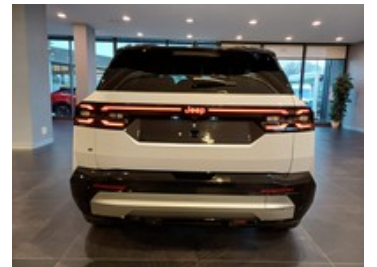

Jeep Compass

full-electric first edition fwd 213cv auto

52.500 €

~~56.650 €~~

Caratteristiche

Tipologia	Nuovo	Carrozzeria	Suv
Potenza	105 kW (143 cv)	Cambio	Automatico
Porte	5	Colore esterno	856
Colore interni	(Descr. colore interni: 026)	Neopatentati	Sì

Optionals extra serie

- Adas pack
- Antartica con tetto nero
- Convenience pack
- Kit fix & go
- Premium pack
- Tetto panoramico a doppio pannello

Optionals di serie

- Adaptive cruise control
- Apple carplay e android auto wireless
- Automatic emergency braking
- Calotte specchietti nere
- Caricabatterie wireless
- Caricatore di bordo da 11 kw
- Cavi di ricarica modo 3
- Cavo di ricarica domestica mode 2
- Cerchi in lega da 20" diamantati con pneumatici estivi 235/50
- Climatizzatore automatico a 2 zone
- Climatizzatore con preconditionamento auto
- Fari led matrix
- Fendinebbia anteriori
- Forward collision warning
- Griglia a 7 feritoie illuminata
- Guida autonoma di livello 2
- Lane positioning assist
- Luce ambientale con personalizzazione colore
- Luci di cortesia per gli specchietti retrovisori esterni
- Navigatore
- Passive entry / keyless go
- Portellone bagagliaio handsfree
- Presa usb a+c
- Protezione a 360°
- Quadro strumenti digitale da 10,25" e radio da 16"
- Retrocamera
- Sbrinatori per parabrezza
- Sedili e volante riscaldati
- Sedili in tessuto e vinile grigio e nero
- Selec terrain
- Sensore pioggia e crepuscolare
- Sensori di parcheggio anteriori e posteriori
- Specchietti retrovisori riscaldati e ripiegabili elettricamente
- Specchietto retrovisore autoscurante
- Tbm e servizi connessi
- Telecamera posteriore
- Vetri oscurati