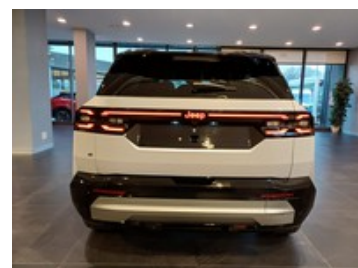

Jeep Compass

full-electric first edition fwd 213cv auto

49.900 €

~~56.650 €~~

Caratteristiche

Tipologia	Nuovo	Carrozzeria	Suv
Potenza	105 kW (143 cv)	Cambio	Automatico
Porte	5	Colore esterno	856
Colore interni	(Descr. colore interni: 026)	Neopatentati	Sì