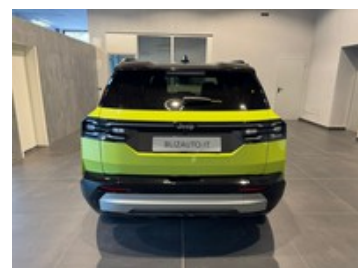

Jeep Compass

1.2 turbo e-hybrid mhev first edition fwd 145cv e-dct6

43.900 €

~~49.650 €~~

Caratteristiche

| | | | |
|-------------------|------------------|------------------|------------------------------|
| Tipologia | Demo (aziendali) | Km percorsi | 1.090 |
| Immatricolazione | 11/2025 | Carrozzeria | Suv |
| Cilindrata | 1199 | Potenza | 106 kW (145 cv) |
| Cambio | Sequenziale | Porte | 5 |
| Colore esterno | 016 | Colore interni | (Descr. colore interni: 026) |
| Neopatentati | Sì | Classe emissioni | Euro 6e-bis |
| Consumo_combinato | 5.7 l/100km | | |

Optionals extra serie

- Adas pack
- Convenience pack
- Hawaii con tetto nero
- Kit fix & go
- Premium pack
- Tetto panoramico a doppio pannello

Optionals di serie

- Adaptive cruise control
- Apple carplay e android auto wireless
- Automatic emergency braking
- Calotte specchietti nere
- Caricabatterie wireless
- Caricatore di bordo da 11 kw
- Cavi di ricarica modo 3
- Cavo di ricarica domestica mode 2
- Cerchi in lega da 18" grigi con pneumatici estivi 225/60
- Climatizzatore automatico a 2 zone
- Climatizzatore con preconditionamento auto
- Fari led matrix
- Fendinebbia anteriori
- Forward collision warning
- Griglia a 7 feritoie illuminata
- Guida autonoma di livello 2
- Lane positioning assist
- Luce ambientale con personalizzazione colore
- Luci di cortesia per gli specchietti retrovisori esterni
- Navigatore
- Passive entry / keyless go
- Portellone bagagliaio handsfree
- Presa usb a+c
- Protezione a 360°
- Quadro strumenti digitale da 10,25" e radio da 16"
- Sbrinatori per parabrezza
- Sedili e volante riscaldati
- Sedili in tessuto e vinile grigio e nero
- Selec terrain
- Sensore pioggia e crepuscolare
- Sensori di parcheggio anteriori e posteriori
- Specchietti retrovisori riscaldati e ripiegabili elettricamente
- Specchietto retrovisore autoscurante
- Tbm e servizi connessi
- Telecamera posteriore
- Vetri oscurati