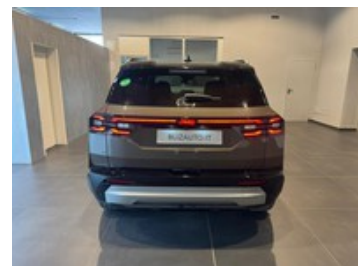

Jeep Compass

full-electric first edition fwd 213cv auto

50.800 €

~~54.900 €~~

Caratteristiche

Tipologia	Nuovo	Carrozzeria	Suv
Cambio	Automatico	Porte	5
Colore esterno	013	Colore interni	(Descr. colore interni: 026)
Neopatentati	No		

Optionals extra serie

- Amazonia con tetto nero
- Convenience pack
- Kit fix & go
- Premium pack
- Tetto panoramico a doppio pannello

Optionals di serie

- Adaptive cruise control
- Apple carplay e android auto wireless
- Automatic emergency braking
- Calotte specchietti nere
- Caricabatterie wireless
- Caricatore di bordo da 11 kw
- Cavi di ricarica modo 3
- Cavo di ricarica domestica mode 2
- Cerchi in lega da 20" diamantati con pneumatici estivi 235/50
- Climatizzatore automatico a 2 zone
- Climatizzatore con preconditionamento auto
- Fari led matrix
- Fendinebbia anteriori
- Forward collision warning
- Griglia a 7 feritoie illuminata
- Guida autonoma di livello 2
- Lane positioning assist
- Luce ambientale con personalizzazione colore
- Luci di cortesia per gli specchietti retrovisori esterni
- Navigatore
- Passive entry / keyless go
- Portellone bagagliaio handsfree
- Presa usb a+c
- Protezione a 360°
- Quadro strumenti digitale da 10,25" e radio da 16"
- Sbrinatori per parabrezza
- Sedili e volante riscaldati
- Sedili in tessuto e vinile grigio e nero
- Selec terrain
- Sensore pioggia e crepuscolare
- Sensori di parcheggio anteriori e posteriori
- Specchietti retrovisori riscaldati e ripiegabili elettricamente
- Specchietto retrovisore autoscurante
- Tbm e servizi connessi
- Telecamera posteriore
- Vetri oscurati