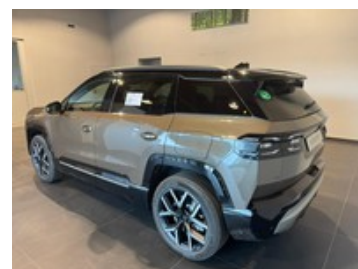

Jeep Compass

full-electric first edition fwd 213cv auto

50.800 €

~~54.900 €~~

Caratteristiche

Tipologia	Nuovo	Carrozzeria	Suv
Cambio	Automatico	Porte	5
Colore esterno	013	Colore interni	(Descr. colore interni: 026)
Neopatentati	No		

Optionals extra serie

- Amazonia con tetto nero
- Convenience pack
- Kit fix & go
- Premium pack
- Tetto panoramico a doppio pannello

Optionals di serie

- Adaptive cruise control
- Apple carplay e android auto wireless
- Automatic emergency braking
- Calotte specchietti nere
- Caricabatterie wireless
- Caricatore di bordo da 11 kw
- Cavi di ricarica modo 3
- Cavo di ricarica domestica mode 2
- Cerchi in lega da 20" diamantati con pneumatici estivi 235/50
- Climatizzatore automatico a 2 zone
- Climatizzatore con preconditionamento auto
- Fari led matrix
- Fendinebbia anteriori
- Forward collision warning
- Griglia a 7 feritoie illuminata
- Guida autonoma di livello 2
- Lane positioning assist
- Luce ambientale con personalizzazione colore
- Luci di cortesia per gli specchietti retrovisori esterni
- Navigatore
- Passive entry / keyless go
- Portellone bagagliaio handsfree
- Presa usb a+c
- Protezione a 360°
- Quadro strumenti digitale da 10,25" e radio da 16"
- Sbrinatori per parabrezza
- Sedili e volante riscaldati
- Sedili in tessuto e vinile grigio e nero
- Selec terrain
- Sensore pioggia e crepuscolare
- Sensori di parcheggio anteriori e posteriori
- Specchietti retrovisori riscaldati e ripiegabili elettricamente
- Specchietto retrovisore autoscurante
- Tbm e servizi connessi
- Telecamera posteriore
- Vetri oscurati