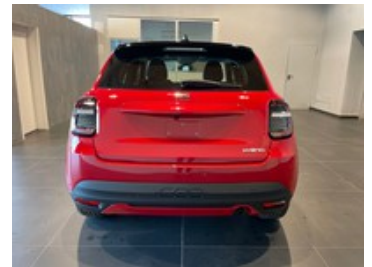

Fiat 600

1.2 hybrid serie speciale icon 110cv auto

22.800 €

~~28.634 €~~

Caratteristiche

Tipologia	Km 0	Km percorsi	0
Immatricolazione	02/2026	Carrozzeria	Suv
Cilindrata	1199	Potenza	81 kW (110 cv)
Cambio	Automatico	Porte	5
Colore esterno	ROSSO (pastello)	Colore interni	BYO + new pack
Neopatentati	Sì	Classe emissioni	Euro 6.4
Consumo_combinato	4.8 l/100km		