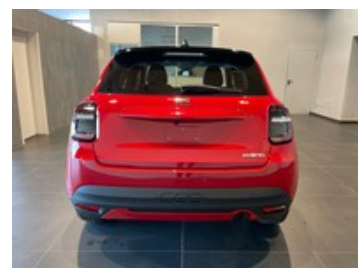

Fiat 600

1.2 hybrid serie speciale icon 110cv auto

22.800 €

~~28.634 €~~

Caratteristiche

Tipologia	Km 0
Immatricolazione	02/2026
Cilindrata	1199
Cambio	Automatico
Colore esterno	ROSSO (pastello)
Neopatentati	Sì
Consumo_combinato	4.8 l/100km