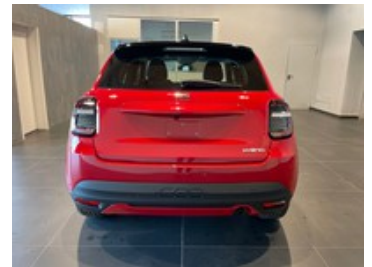

Fiat 600

1.2 hybrid serie speciale icon 110cv auto

24.300 €

~~28.634 €~~

Caratteristiche

Tipologia	Demo (aziendali)	Km percorsi	0
Immatricolazione	02/2026	Carrozzeria	Suv
Cilindrata	1199	Potenza	81 kW (110 cv)
Cambio	Automatico	Porte	5
Colore esterno	ROSSO (pastello)	Colore interni	BYO + new pack
Neopatentati	Sì	Classe emissioni	Euro 6.4
Consumo_combinato	4.8 l/100km		