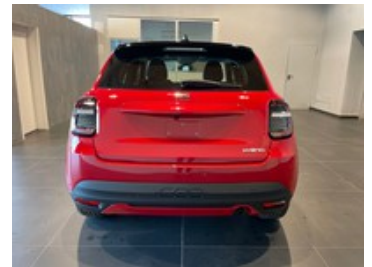

Fiat 600

1.2 hybrid icon 110cv auto

21.950 €

~~28.634 €~~

Caratteristiche

Tipologia	Km 0	Km percorsi	0
Immatricolazione	02/2026	Carrozzeria	Suv
Cilindrata	1199	Potenza	81 kW (110 cv)
Cambio	Automatico	Porte	5
Colore esterno	ROSSO (pastello)	Colore interni	BYO + new pack
Neopatentati	Sì	Classe emissioni	Euro 6.4
Consumo_combinato	4.8 l/100km		