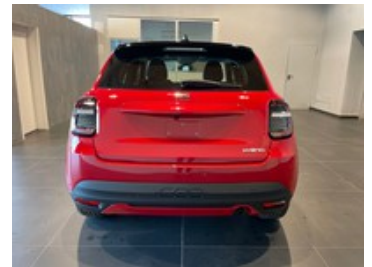

Fiat 600

1.2 hybrid icon 110cv auto

21.950 €

~~28.634 €~~

Caratteristiche

Tipologia	Km 0
Immatricolazione	02/2026
Cilindrata	1199
Cambio	Automatico
Colore esterno	ROSSO (pastello)
Neopatentati	Sì
Consumo_combinato	4.8 l/100km