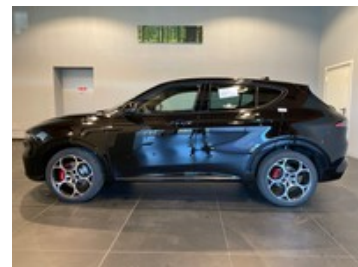

# Alfa Romeo Tonale

1.6 veloce 130cv tct6

**35.900 €**

~~47.050 €~~

## Caratteristiche

|                   |             |                  |                         |
|-------------------|-------------|------------------|-------------------------|
| Tipologia         | Km 0        | Km percorsi      | 0                       |
| Immatricolazione  | 02/2026     | Carrozzeria      | Suv                     |
| Cilindrata        | 1598        | Potenza          | 96 kW (130 cv)          |
| Cambio            | Sequenziale | Porte            | 5                       |
| Colore esterno    | Nero Alfa   | Colore interni   | Sedili premium in pelle |
| Neopatentati      | Sì          | Classe emissioni | Euro 6e                 |
| Consumo_combinato | 5.3 l/100km |                  |                         |