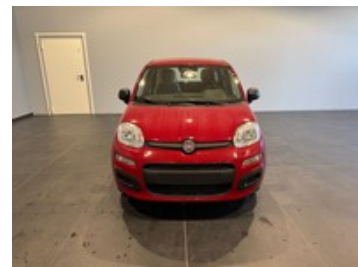

# Fiat Pandina

1.0 firefly hybrid s&s 70cv

**14.900 €**

~~15.850 €~~

## Caratteristiche

Tipologia	Demo (aziendali)	Km percorsi	0
Immatricolazione	12/2025	Carrozzeria	Berlina
Cilindrata	999	Potenza	51 kW (70 cv)
Cambio	Manuale	Porte	5
Colore esterno	Rosso Passione Pastello	Colore interni	Tessuto nero con monogramma Panda e cuciture bianche
Neopatentati	Sì	Classe emissioni	Euro 6.4
Consumo_combinato	5.0 l/100km		