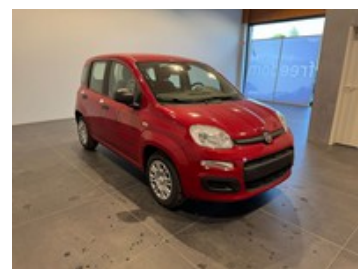

# Fiat Pandina

1.0 firefly hybrid s&s 70cv

**14.900 €**

~~15.850 €~~

## Caratteristiche

Tipologia	Demo (aziendali)	Km percorsi	0
Immatricolazione	12/2025	Carrozzeria	Berlina
Cilindrata	999	Potenza	51 kW (70 cv)
Cambio	Manuale	Porte	5
Colore esterno	Rosso Passione Pastello	Colore interni	Tessuto nero con monogramma Panda e cuciture bianche
Neopatentati	Sì	Classe emissioni	Euro 6.4
Consumo_combinato	5.0 l/100km		

## Optionals di serie

---

- Air bag guida
- Air bag passeggero
- Alzacristalli elettrici anteriori
- Appoggiatesta anteriori anticollisione di frusta
- Calotte specchi retrovisori esterni e maniglie neri
- Cambio 6 marce
- Chiusura centralizzata
- Climatizzatore manuale con filtro antipolline
- Coppe ruota 14" catenabili pneumatici 175/65 r14
- Esc + asr / msr, hba + hill holder
- Frenata autonoma di emergenza
- Interni in tessuto con monogramma fiat
- Kit fix & go
- Lettura dei limiti di velocità
- Pantina lato passeggero con specchio di cortesia
- Paraurti anteriore e posteriore in tinta carrozzeria
- Paraurti verniciati
- Presa corrente 12v
- Regolazione volante
- Rilevatore di stanchezza
- Seat belt reminder su tutti i sedili
- Sedile posteriore unico abbattibile
- Segnalazione superamento di corsia
- Sensore pressione pneumatici
- Sensore temperatura esterna
- Sensori di parcheggio posteriori
- Servosterzo dualdrive
- Specchietti retrovisori esterni regolazione manuale
- Start & stop
- Telecomando apertura / chiusura porte
- Window bag anteriori e posteriori