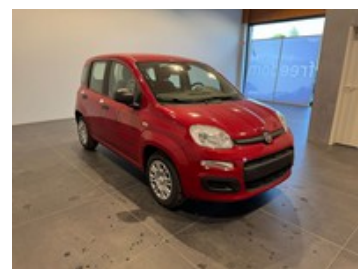

Fiat Pandina

1.0 firefly hybrid s&s 70cv

14.900 €

~~15.850 €~~

Caratteristiche

Tipologia	Demo (aziendali)
Immatricolazione	12/2025
Cilindrata	999
Cambio	Manuale
Colore esterno	Rosso Passione Pastello
Neopatentati	Sì
Consumo_combinato	5.0 l/100km

Km percorsi	0
Carrozzeria	Berlina
Potenza	51 kW (70 cv)
Porte	5
Colore interni	Tessuto nero con monogramma Panda e cuciture bianche
Classe emissioni	Euro 6.4

Optionals di serie

- Air bag guida
- Air bag passeggero
- Alzacristalli elettrici anteriori
- Appoggiatesta anteriori anticolpo di frusta
- Calotte specchi retrovisori esterni e maniglie neri
- Cambio 6 marce
- Climatizzatore manuale con filtro antipolline
- Coppe ruota 14" catenabili pneumatici 175/65 r14
- Esc + asr / msr, hba + hill holder
- Frenata autonoma di emergenza
- Interni in tessuto con monogramma fiat
- Kit fix & go
- Lettura dei limiti di velocità
- Pantina lato passeggero con specchio di cortesia
- Paraurti anteriore e posteriore in tinta carrozzeria
- Paraurti verniciati
- Presa corrente 12v
- Regolazione volante
- Rilevatore di stanchezza
- Seat belt reminder su tutti i sedili
- Sedile posteriore unico abbattibile
- Segnalazione superamento di corsia
- Sensore pressione pneumatici
- Sensore temperatura esterna
- Sensori di parcheggio posteriori
- Servosterzo dualdrive
- Specchietti retrovisori esterni regolazione manuale
- Start & stop
- Telecomando apertura / chiusura porte
- Tergicristalli manuali con sistema magic wash premium
- Window bag anteriori e posteriori