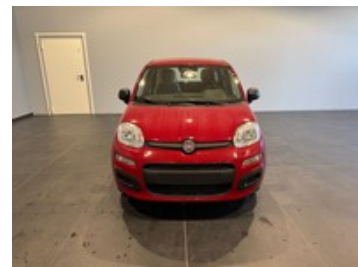

Fiat Pandina

1.0 firefly hybrid s&s 70cv

14.900 €

~~15.850 €~~

Caratteristiche

Tipologia	Demo (aziendali)
Immatricolazione	12/2025
Cilindrata	999
Cambio	Manuale
Colore esterno	Rosso Passione Pastello
Neopatentati	Sì
Consumo_combinato	5.0 l/100km

Km percorsi	0
Carrozzeria	Berlina
Potenza	51 kW (70 cv)
Porte	5
Colore interni	Tessuto nero con monogramma Panda e cuciture bianche
Classe emissioni	Euro 6.4

Optionals di serie

- Air bag guida
- Air bag passeggero
- Alzacristalli elettrici anteriori
- Appoggiatesta anteriori anticolpo di frusta
- Calotte specchi retrovisori esterni e maniglie neri
- Cambio 6 marce
- Climatizzatore manuale con filtro antipolline
- Coppe ruota 14" catenabili pneumatici 175/65 r14
- Esc + asr / msr, hba + hill holder
- Frenata autonoma di emergenza
- Interni in tessuto con monogramma fiat
- Kit fix & go
- Lettura dei limiti di velocità
- Pantina lato passeggero con specchio di cortesia
- Paraurti anteriore e posteriore in tinta carrozzeria
- Paraurti verniciati
- Presa corrente 12v
- Regolazione volante
- Rilevatore di stanchezza
- Seat belt reminder su tutti i sedili
- Sedile posteriore unico abbattibile
- Segnalazione superamento di corsia
- Sensore pressione pneumatici
- Sensore temperatura esterna
- Sensori di parcheggio posteriori
- Servosterzo dualdrive
- Specchietti retrovisori esterni regolazione manuale
- Start & stop
- Telecomando apertura / chiusura porte
- Tergicristalli manuali con sistema magic wash premium
- Window bag anteriori e posteriori