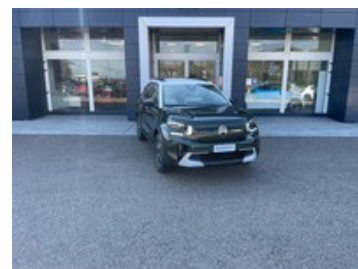

Citroen C3 Aircross

83kw max

33.447 €

Caratteristiche

Tipologia	Nuovo
Cambio	Automatico
Colore esterno	Montana Green - Metallizzato
Classe emissioni	Elettrico

Carrozzeria	Suv
Porte	5
Colore interni	Metropolitan Grey
Neopatentati	Sì