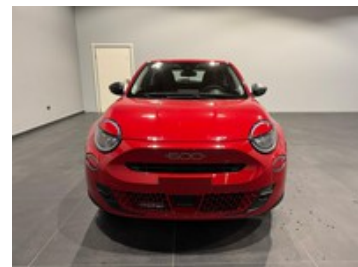

Fiat 600

1.2 hybrid 136cv auto

24.400 €

~~29.334 €~~

Caratteristiche

Tipologia	Demo (aziendali)	Km percorsi	0
Immatricolazione	12/2025	Carrozzeria	Suv
Cilindrata	1199	Potenza	100 kW (136 cv)
Cambio	Automatico	Porte	5
Colore esterno	ROSSO pastello	Colore interni	Interni in tessuto nero con monogramma FIAT
Neopatentati	Sì	Classe emissioni	Euro 6.4
Consumo_combinato	4.8 l/100km		

Optionals extra serie

- Rosso

Optionals di serie

- 4 altoparlanti
- 6 airbags
- Alzacristalli elettrici anteriori / posteriori
- Calotte specchi nere ludente
- Cerchi alluminio 16" con copri cerchio bicolore con pneumatici 215/65
- Chiamata d'emergenza
- Clima manuale
- Cluster digitale tft 7.0" a colori
- Connectivity box
- Cruise control
- Fari posteriori led
- Frenata di emergenza con rilevamento pedoni e ciclisti
- Kit multiuso riparazione pneumatici (fix & go)
- Libretto istruzioni in italiano
- Maniglia lato passeggero
- Montante glossy black
- Poggiatesta posteriore
- Proiettori full led
- Radio dab 10" - usb type a + c su
- Sedile guida regolabile 6 vie sedile passeggero regolabile 4 vie
- Sedile passeggero regolabile 4 vie
- Sedili in tessuto riciclato
- Sedili posteriori reclinabili e sdoppiati 60:40
- Selleria in tessuto nero con monogramma fiat
- Sensore pioggia
- Sensori di parcheggio posteriori
- Smart central tunnel
- Specchietti esterni elettrici
- Specchietto retrovisore con funzione giorno / notte manuale
- Uconnect services
- Volante soft touch con comandi radio e palette cambio