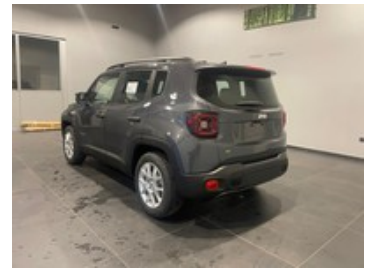

Jeep Renegade

1.5 turbo t4 mhev altitude 2wd dct

30.900 €

~~37.230 €~~

Caratteristiche

Tipologia	Km 0	Km percorsi	0
Immatricolazione	10/2025	Carrozzeria	Suv
Cilindrata	1469	Potenza	96 kW (130 cv)
Cambio	Sequenziale	Porte	5
Colore esterno	GRIGIO MODA	Colore interni	090
Neopatentati	Sì	Classe emissioni	Euro 6.E
Consumo_combinato	5.5 l/100km		