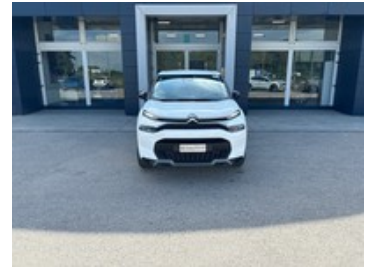

Citroen C3 Aircross

1.2 puretech you s&s 110cv

16.300 €

~~24.200 €~~

Caratteristiche

Tipologia	Demo (aziendali)	Km percorsi	17.328
Immatricolazione	09/2024	Carrozzeria	Suv
Alimentazione	Benzina	Cilindrata	1199
Potenza	81 kW (110 cv)	Cambio	Manuale
Porte	5	Colore esterno	Polar White - Pastel
Colore interni	Tessuto Mica - Grey - Armonia Grey	Neopatentati	Sì
Consumo_combinato	5.190 l/100km	Classe emissioni	Euro 6.2D-ISC-FCM
		Emissioni CO2 g/km ciclo di prova combinato valido ai fini dell'eventuale tassazione	117.36 g/km

Optionals di serie

- 3 appoggiatesta posteriori
- Abs + afu + ref esp + ripartitore elettronico di
- Accensione automatica dei fari
- Airbag frontali, laterali e a tendina
- Alzacristalli anteriori e posteriori elettrici e sequenziali
- Avviso superamento involontario linee di carreggiata
- Chiusura centralizzata con telecomando
- Citroen connected radio dab con comandi al volante e 6
- Citroen led diurni
- Climatizzatore manuale
- Coffee break alert: rilevatore di stanchezza
- Computer di bordo lcd
- Conchiglie dei retrovisori nero lucido
- Copricerchi 16" 3d steel & design (205/60 r16 h Ø)
- Freno a mano con inserto cromato
- Hill assist
- Interni in tessuto grigio mica
- Kit di riparazione pneumatici
- Maniglie porte esterne colore carrozzeria
- Pack color black
- Plancia solid grey
- Presa 12v anteriore
- Proiettori a led
- Protezioni anteriori e posteriori grigie antracite
- Regolatore e limitatore di velocità
- Retrovisori riscaldabili, regolabili e ripiegabili elettricamente
- Riconoscimento dei segnali stradali
- Rilevatore bassa pressione pneumatici
- Sedile conducente regolabile in altezza
- Sedile posteriore frazionabile 1/3 + 2/3
- Sensori di parcheggio posteriore
- Servosterzo
- Spia cinture non allacciate per conducenti e passeggeri
- Vetri e lunotto posteriore oscurati
- Volante in pelle scamosciata
- Volante regolabile in altezza / profondità