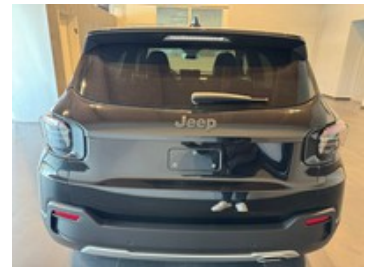

Jeep Avenger

1.2 turbo e-hybrid mhev black edition fwd 110cv edct6

25.300 €

~~30.450 €~~

Caratteristiche

Tipologia	Nuovo	Carrozzeria	Suv
Cilindrata	1199	Potenza	81 kW (110 cv)
Cambio	Automatico	Porte	5
Colore esterno	Solid Black	Colore interni	Selleria in tessuto premium e vinile con dettagli grigi
Neopatentati	Sì	Classe emissioni	Euro 6e-bis
Consumo_combinato	4.8 l/100km		

Optionals extra serie

- Ruotino di scorta
- Volcano

Optionals di serie

- Abbaglianti automatici
- Adaptive cruise control
- Apple carplay / android auto wireless
- Bracciolo anteriore
- Calotte specchi nere lucide
- Camera posteriore a 180° con vista dall'alto tipo drone
- Cerchi in lega da 17" total black con pneumatici 215/60
- Climatizzatore automatico
- Console total black
- Dettagli interni total black
- Fari riflettori full led
- Fendinebbia led
- Frenata di emergenza per riconoscimento pedoni e ciclisti
- Hill descent control
- Logo avenger total black
- Logo jeep total black
- Maniglie porte in tinta carrozzeria
- Piano di carico regolabile in altezza
- Plancia e interni silver
- Quadro strumenti digitale da 10,25" a colori
- Radio uconnect touchscreen da 10,25" dab
- Rilevatore di stanchezza del conducente
- Sedile conducente regolabile manualmente a 6 vie
- Sedile passeggero regolabile manualmente a 4 vie
- Sedili posteriori ribaltabili 60/40
- Selec-terrain con 6 modalità di guida
- Selleria in tessuto premium e vinile black / grey e
- Sensori di parcheggio posteriori
- Sensori pioggia e crepuscolare
- Sistema audio a 6 altoparlanti
- Sistema di mantenimento della carreggiata
- Sistema keyless start
- Skid plate silver
- Specchietti esterni riscaldabili e regolabili elettricamente
- Specchietto retrovisore interno elettrocromico
- Uconnect box con uconnect services
- Vetri oscurati
- Volante in ecopelle