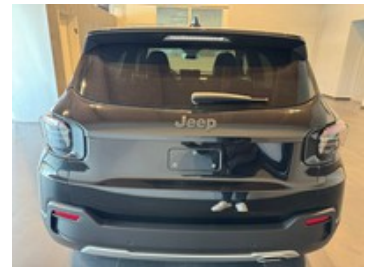

# Jeep Avenger

1.2 turbo e-hybrid mhev black edition fwd 110cv edct6

**25.300 €**

~~30.450 €~~

## Caratteristiche

Tipologia	Nuovo	Carrozzeria	Suv
Cilindrata	1199	Potenza	81 kW (110 cv)
Cambio	Automatico	Porte	5
Colore esterno	Solid Black	Colore interni	Selleria in tessuto premium e vinile con dettagli grigi
Neopatentati	Sì	Classe emissioni	Euro 6e-bis
Consumo_combinato	4.8 l/100km		

## Optionals di serie

---

- Abbaglianti automatici
- Adaptive cruise control
- Apple carplay / android auto wireless
- Bracciolo anteriore
- Calotte specchi nere lucide
- Camera posteriore a 180° con vista dall'alto tipo drone
- Cerchi in lega da 17" total black con pneumatici 215/60
- Climatizzatore automatico
- Console total black
- Dettagli interni total black
- Fari riflettori full led
- Fendinebbia led
- Frenata di emergenza per riconoscimento pedoni e ciclisti
- Hill descent control
- Logo avenger total black
- Logo jeep total black
- Maniglie porte in tinta carrozzeria
- Piano di carico regolabile in altezza
- Plancia e interni silver
- Quadro strumenti digitale da 10,25" a colori
- Radio uconnect touchscreen da 10,25" dab
- Rilevatore di stanchezza del conducente
- Sedile conducente regolabile manualmente a 6 vie
- Sedile passeggero regolabile manualmente a 4 vie
- Sedili posteriori ribaltabili 60/40
- Selec-terrain con 6 modalità di guida
- Selleria in tessuto premium e vinile black / grey e
- Sensori di parcheggio posteriori
- Sensori pioggia e crepuscolare
- Sistema audio a 6 altoparlanti
- Sistema di mantenimento della carreggiata
- Sistema keyless start
- Skid plate silver
- Specchietti esterni riscaldabili e regolabili elettricamente
- Specchietto retrovisore interno elettrocromico
- Uconnect box con uconnect services
- Vetri oscurati
- Volante in ecopelle