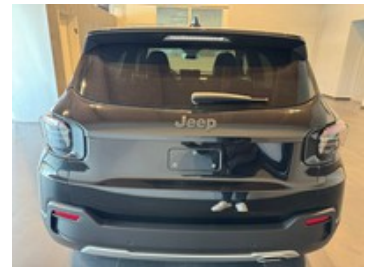

# Jeep Avenger

1.2 turbo e-hybrid mhev black edition fwd 110cv edct6

**25.300 €**

~~30.450 €~~

## Caratteristiche

|                   |             |                  |   |
|-------------------|-------------|------------------|---|
| Tipologia         | Nuovo       | Carrozzeria      | Suv   |
| Cilindrata        | 1199        | Potenza          | 81 kW (110 cv)  |
| Cambio            | Automatico  | Porte            | 5   |
| Colore esterno    | Solid Black | Colore interni   | Selleria in tessuto premium e vinile con dettagli grigi |
| Neopatentati      | Sì          | Classe emissioni | Euro 6e-bis   |
| Consumo_combinato | 4.8 l/100km |                  |   |