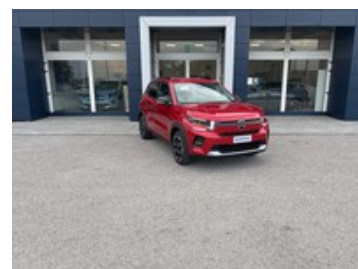

Citroen C3

1.2 puretech turbo max 100cv s&s

18.970 €

~~22.700 €~~

Caratteristiche

Tipologia	Nuovo	Carrozzeria	Suv
Alimentazione	Benzina	Cilindrata	1199
Potenza	74 kW (100 cv)	Cambio	Manuale
Porte	5	Colore esterno	Rosso Elixir - Laccato
Colore interni	Tessuto nero / Tessuto City / TEP Grigio - METROPO	Neopatentati	Sì
Consumo_combinato	5.431 l/100km	Classe emissioni	Euro 6e-bis
		Emissioni CO2 g/km ciclo di prova combinato valido ai fini dell'eventuale tassazione	122.63 g/km