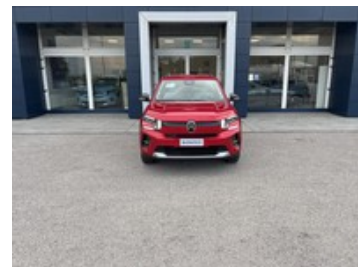

Citroen C3

1.2 puretech turbo max 100cv s&s

18.970 €

~~22.700 €~~

Caratteristiche

Tipologia	Nuovo	Carrozzeria	Suv
Alimentazione	Benzina	Cilindrata	1199
Potenza	74 kW (100 cv)	Cambio	Manuale
Porte	5	Colore esterno	Rosso Elixir - Laccato
Colore interni	Tessuto nero / Tessuto City / TEP Grigio - METROPO	Neopatentati	Sì
Consumo_combinato	5.431 l/100km	Classe emissioni	Euro 6e-bis
		Emissioni CO2 g/km ciclo di prova combinato valido ai fini dell'eventuale tassazione	122.63 g/km