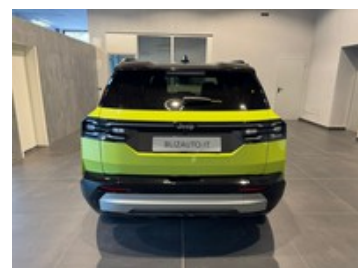

Jeep Compass

1.2 turbo e-hybrid mhev first edition fwd 145cv e-dct6

42.900 €

~~49.650 €~~

Caratteristiche

Tipologia	Demo (aziendali)	Km percorsi	76
Immatricolazione	11/2025	Carrozzeria	Suv
Cilindrata	1199	Potenza	106 kW (145 cv)
Cambio	Sequenziale	Porte	5
Colore esterno	016	Colore interni	(Descr. colore interni: 026)
Neopatentati	Sì	Classe emissioni	Euro 6e-bis
Consumo_combinato	5.7 l/100km		

Optionals extra serie

- Adas pack
- Convenience pack
- Hawaii con tetto nero
- Kit fix & go
- Premium pack
- Tetto panoramico a doppio pannello

Optionals di serie

- Adaptive cruise control
- Apple carplay e android auto wireless
- Automatic emergency braking
- Calotte specchietti nere
- Caricabatterie wireless
- Caricatore di bordo da 11 kw
- Cavi di ricarica modo 3
- Cavo di ricarica domestica mode 2
- Cerchi in lega da 18" grigi con pneumatici estivi 225/60
- Climatizzatore automatico a 2 zone
- Climatizzatore con preconditionamento auto
- Fari led matrix
- Fendinebbia anteriori
- Forward collision warning
- Griglia a 7 feritoie illuminata
- Guida autonoma di livello 2
- Lane positioning assist
- Luce ambientale con personalizzazione colore
- Luci di cortesia per gli specchietti retrovisori esterni
- Navigatore
- Passive entry / keyless go
- Portellone bagagliaio handsfree
- Presa usb a+c
- Protezione a 360°
- Quadro strumenti digitale da 10,25" e radio da 16"
- Sbrinatori per parabrezza
- Sedili e volante riscaldati
- Sedili in tessuto e vinile grigio e nero
- Selec terrain
- Sensore pioggia e crepuscolare
- Sensori di parcheggio anteriori e posteriori
- Specchietti retrovisori riscaldati e ripiegabili elettricamente
- Specchietto retrovisore autoscurante
- Tbm e servizi connessi
- Telecamera posteriore
- Vetri oscurati