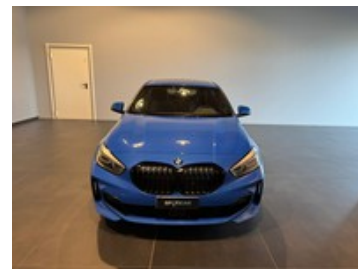

# BMW Serie 1

120d xdrive msport auto

**26.700 €**  
~~26.900 €~~

Km percorsi	110.047
Carrozzeria	Berlina
Cilindrata	1995
Cambio	Sequenziale
Porte	5
Colore esterno	Blue
Classe emissioni	Euro 6d
Emissioni CO2 g/km ciclo di prova combinato valido ai fini dell'eventuale tassazione	134 g/km