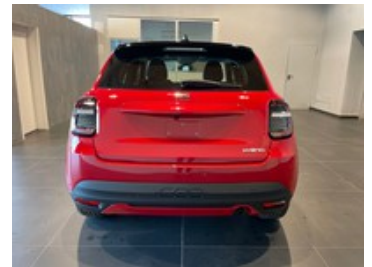

Fiat 600

1.2 hybrid serie speciale icon 110cv auto

22.700 €

~~28.634 €~~

Caratteristiche

Tipologia	Nuovo	Carrozzeria	Suv
Cilindrata	1199	Potenza	81 kW (110 cv)
Cambio	Automatico	Porte	5
Colore esterno	ROSSO (pastello)	Colore interni	BYO + new pack
Neopatentati	Sì	Classe emissioni	Euro 6.4
Consumo_combinato	4.8 l/100km		