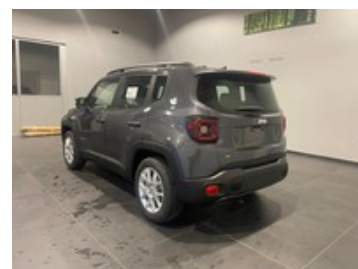

# Jeep Renegade

1.5 turbo t4 mhev altitude 2wd dct

**26.900 €**

~~35.730 €~~

## Caratteristiche

Tipologia	Km 0
Immatricolazione	12/2025
Cilindrata	1469
Cambio	Sequenziale
Colore esterno	GRIGIO MODA
Neopatentati	Sì
Consumo_combinato	5.5 l/100km

Km percorsi	0
Carrozzeria	Suv
Potenza	96 kW (130 cv)
Porte	5
Colore interni	090
Classe emissioni	Euro 6.E

## Optionals extra serie

---

- Cerchi in lega da 17" con pneumatici 215/60 r17 m+s
- Graphite grey
- Kit fix & go
- Regolazione del piano di carico
- Tappetini