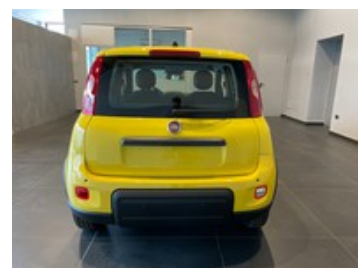

# Fiat Panda

1.0 70cv Hybrid PANDA

**9.900 €**

~~15.900 €~~

## Caratteristiche

Tipologia	Nuovo	Alimentazione	Ibrida Benzina
Cambio	Manuale	Colore esterno	Giallo Sole (Pastello)
Colore interni	Tessuto nero con monogramma Pandina e cuciture gialle	Neopatentati	No
		Emissioni CO2 g/km	0 (g/km)